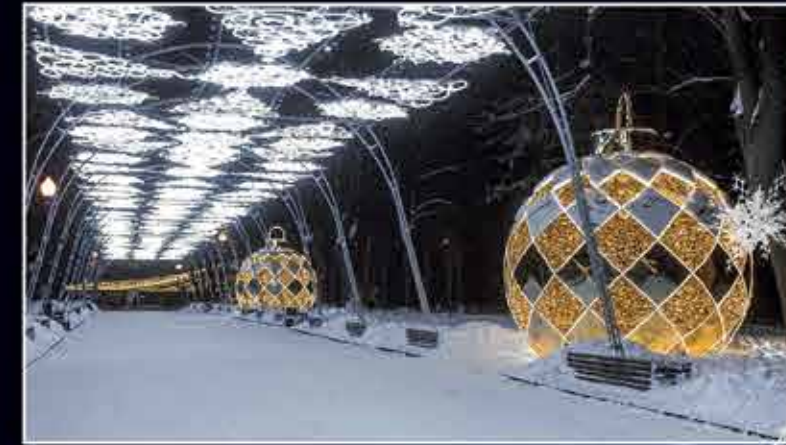

*Композиция «Коньки»  
 Оформление парков г.Москвы*

*Консоли «Шторы»  
 Старый Арбат г.Москва*

*Композиция «Шары с ромбами»  
 Оформление парков г.Москвы*

*Композиция «Карета Заверже»  
 Оформление парков г.Москвы*